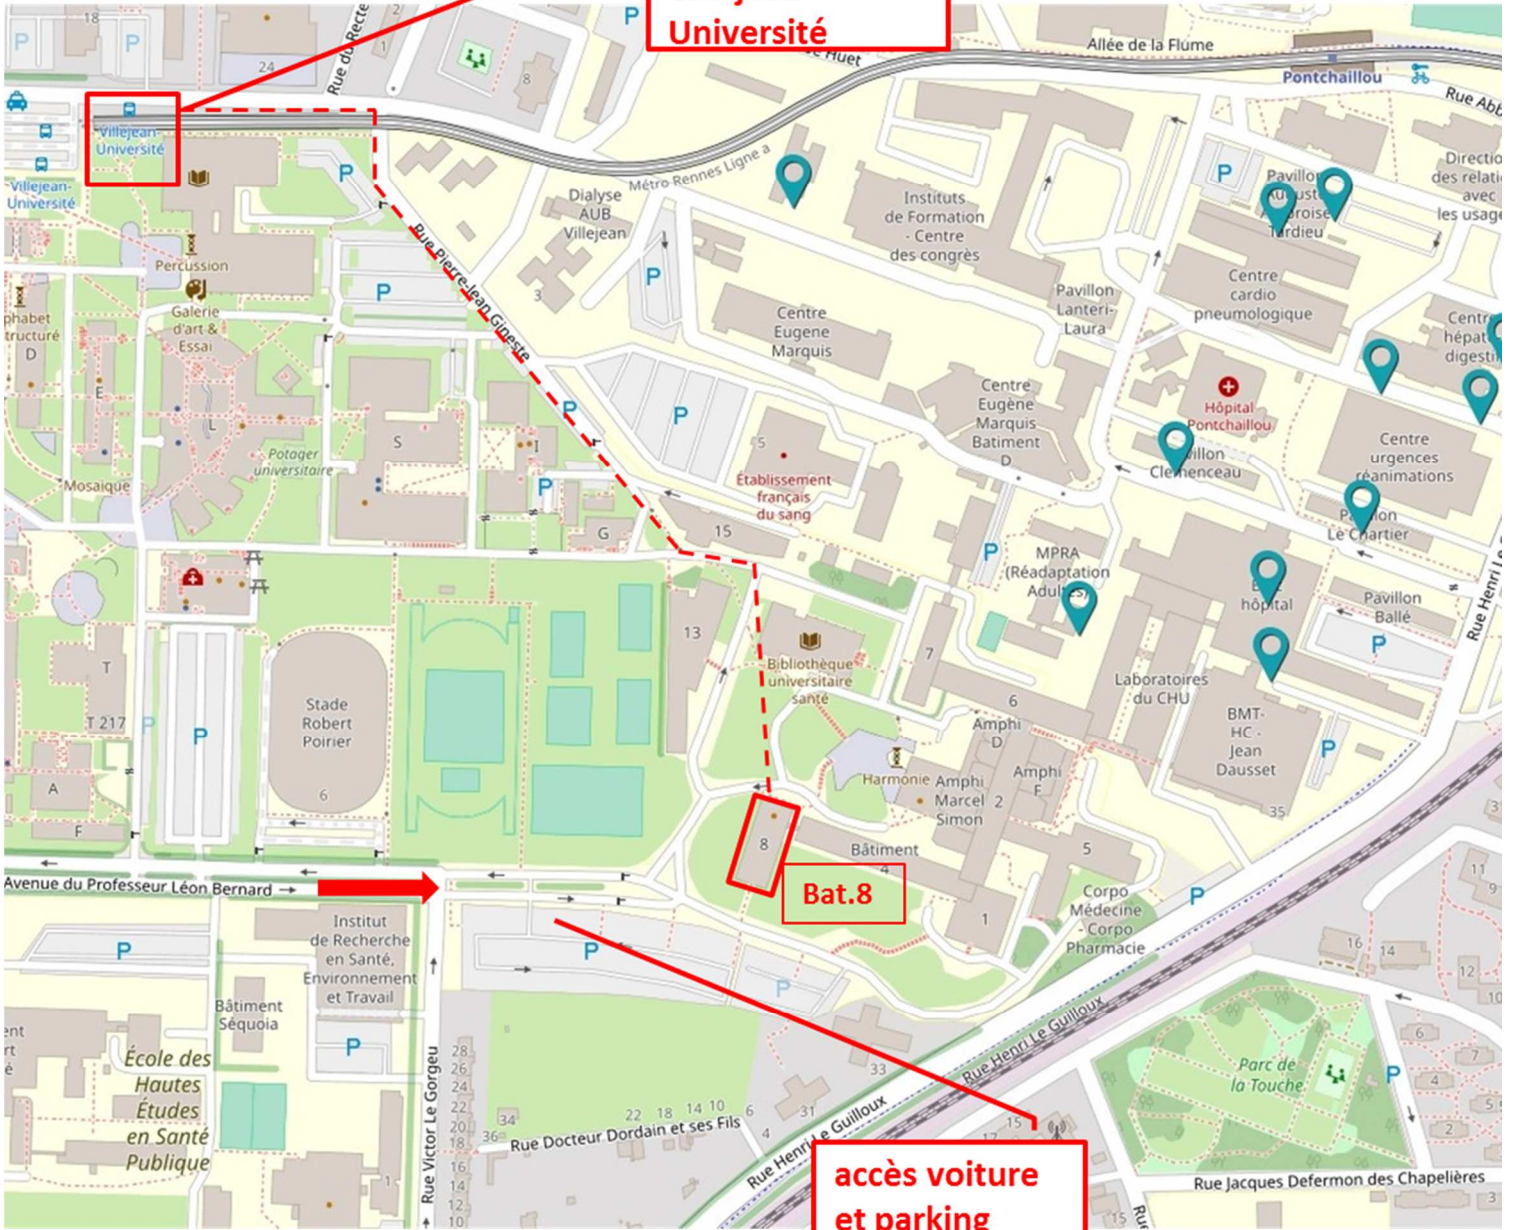

**Métro : arrêt
Villejean
Université**

Bat.8

**accès voiture
et parking**