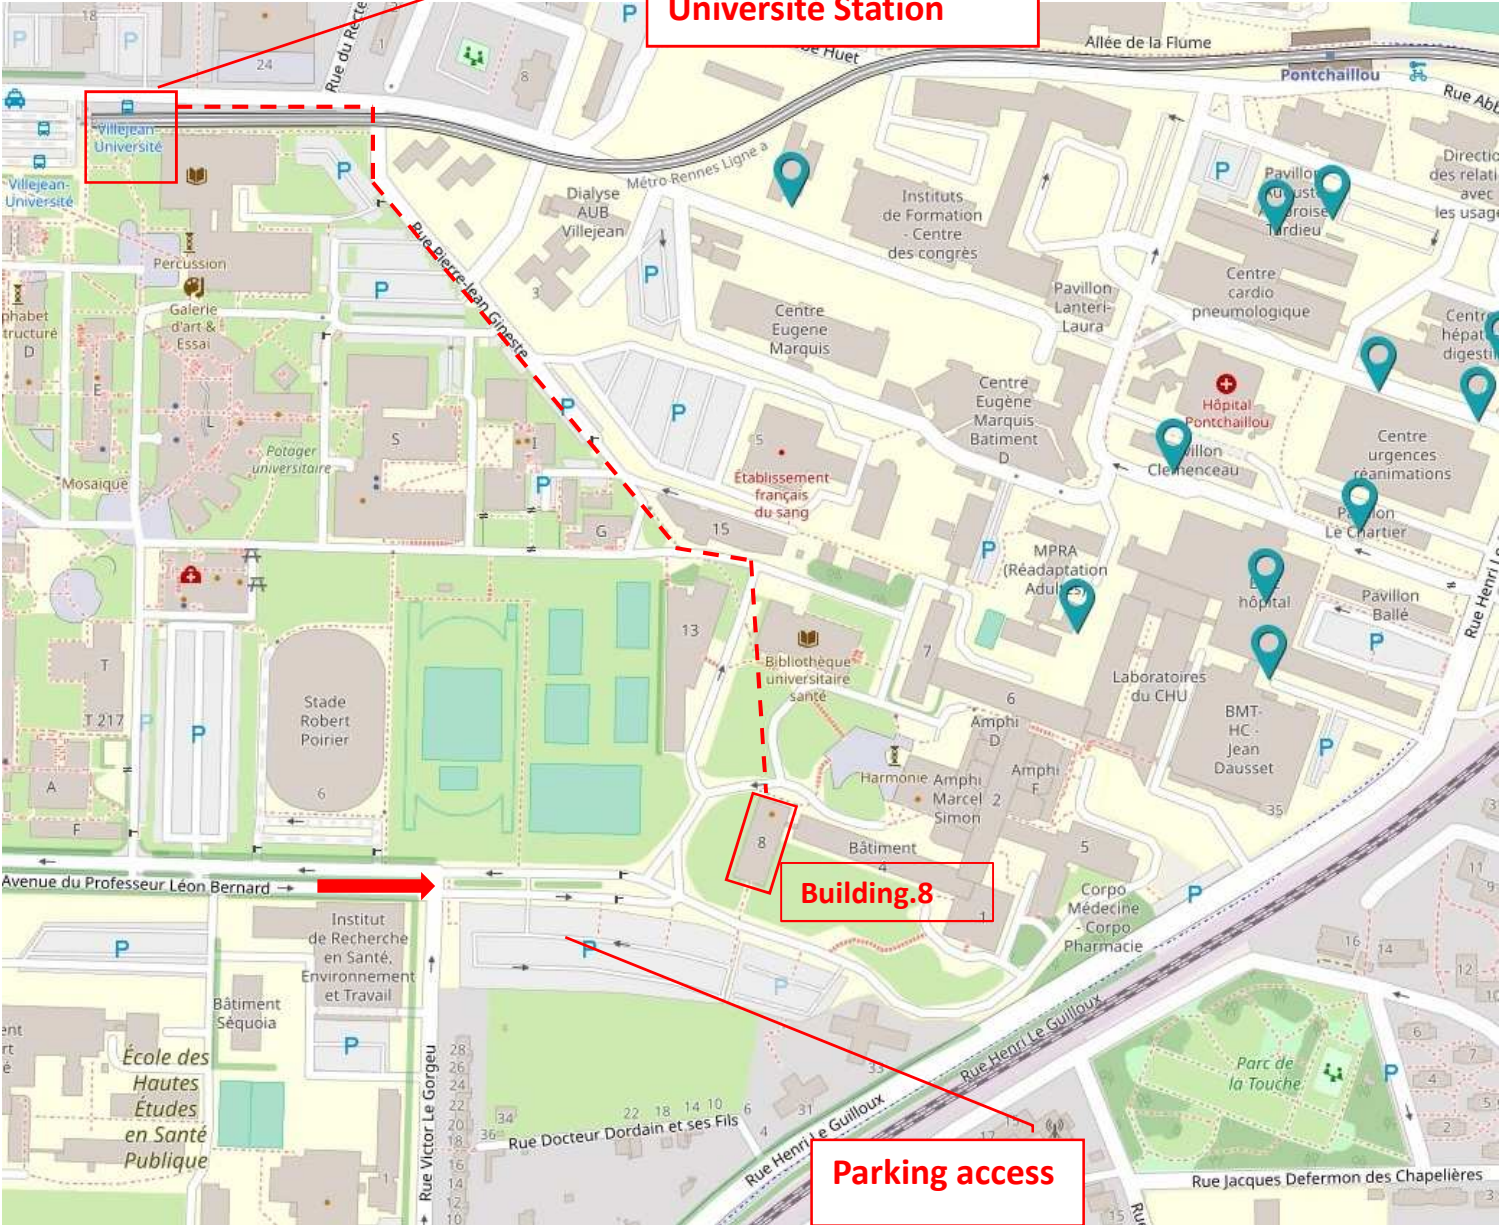

**Subway : Villejean
Université Station**

Parking access